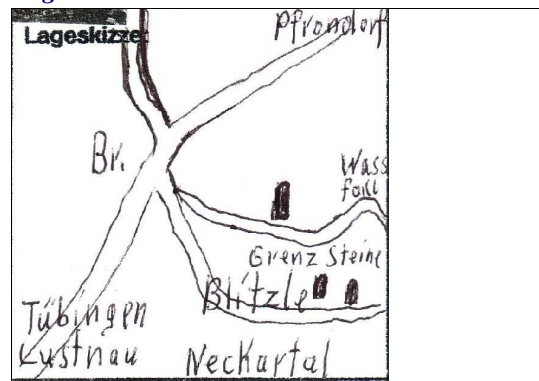

Stein

**Masse (H B T) in cm**

H60 B25 T19

**Info**

Historische Grenzsteine, ehem. Kichengut, säkularisierter Wald  
L - Lustnau, P - Pfrondorf

**Lage**

**Quelle**

A. Renz, Weil i. Schönbuch, <br> Jantzen, Grenzen und Marksteine, 1996, S.46