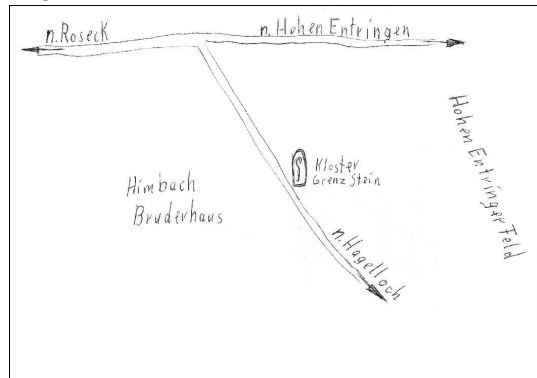

Kleindenkmale im Schönbuch

Grenzstein Kloster05

Datierung 1804

Nr C009

Landkreis

Tübingen

Gemeinde

Ammerbuch

Zustandsbeschreibung

hing stark heraus, drohte umzufallen, fixiert

Besonderheiten

Bild

Inschrift in "", neue Zeile /

"P / N" Krummstab "I / R / 34",
hinten Hirschstange,
Seite "1804"

Material

Stein

Größe (H B T) in cm

H87 B39 T27

Info

PR - Pflegehof Roseck, I - Jesingen, N34,
Schloß Roseck kam mit Jesingen 1410 zum Kloster Bebenhausen und wurde als Pflege eingerichtet.

Lage

Quelle

Hahn, Der Waldwanderer im Schönbuch, 1972, S.11